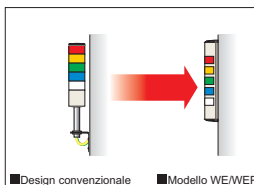

Patite ha progettato una lampada luminosa con design sottile, solo 37.5mm, per offrire una perfetta integrazione nell'impianto.

Luce a LED nuova ed esclusiva (patent pending) PAT.P