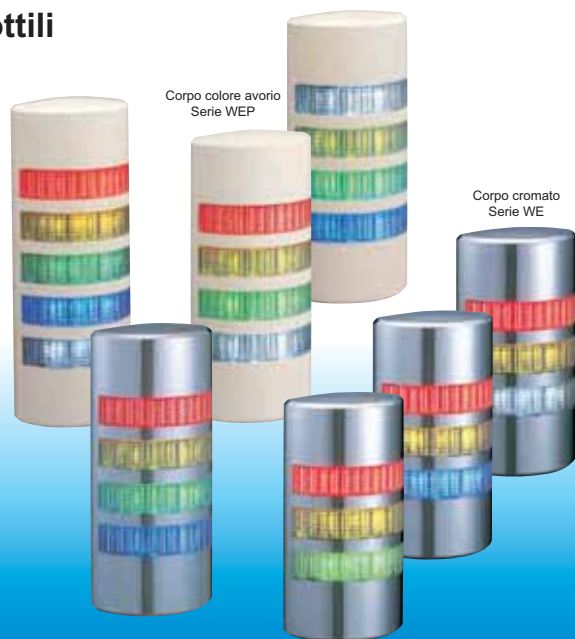

WE / WEP

Colonne luminose sottili a parete

LED

90dB a 1m (Serie FB)

2 Suoni elettronici (Serie FB)

IP65

**NPN/PNP
Open collector**

Corpo colore avorio Serie WEP

Corpo cromato Serie WE

Torrette luminose ultrasottili "wall-mount" per offrire una perfetta integrazione nell'impianto.

- Lenti a taglio verticale: per una illuminazione con ampia prospettiva.
- Tipo FB: Allarme sonoro incorporato di 90dB ad 1m.
- Installazione: verticale oppure orizzontale.
- Colore del corpo: cromato o bianco avorio.
- Lenti: in policarbonato per una resistenza maggiore agli urti ed al calore, per una lunga durata e per una maggiore trasmissione della luce.
- Compatibile NPN/PNP: collegamento diretto al PLC (SOLO 24V DC)
- Tipi di luce: intermittente o continua.
- Resistente alla polvere e all'acqua IP65
- Colori disponibili: rosso, giallo, verde, blu, bianco.

**37.5 mm
Design super sottile !**

Patite ha progettato una lampada luminosa con design sottile, solo 37.5mm, per offrire una perfetta integrazione nell'impianto.

Luce a LED nuova ed esclusiva (patent pending) PAT.P

Tipo FB: circa 60 flashes al minuto

Come ordinare

WEP-302FB-RYG	
Colore del corpo WE: cromato WEP: bianco avorio	Colori R: rosso Y: giallo G: verde B: blu C: bianco Dall'alto al basso
Moduli 3-5	Tipo Blank: luce continua FB: Luce continua o intermittente con allarme sonoro
Tensione nominale 02: 24V AC/DC	