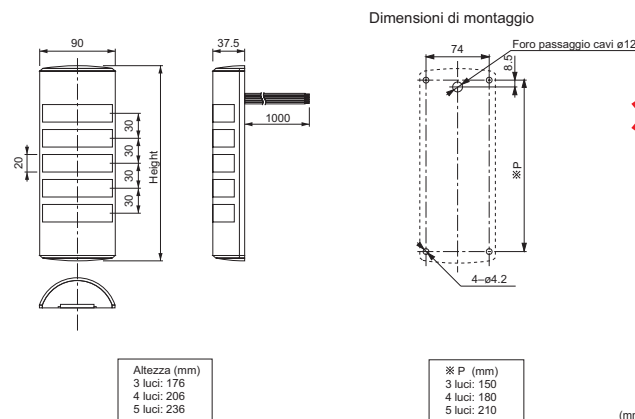

**37.5 mm
Design super sottile !**

Patite ha progettato una lampada luminosa con design sottile, solo 37.5mm, per offrire una perfetta integrazione nell'impianto.

Luce a LED nuova ed esclusiva (patent pending) PAT.P

Dimensioni

**SOLO
37.5
mm**

La protezione IP65 è sicura per l'installazione nei locali umidi, fabbriche polverose ed ambienti esterni.

Diagrammi di collegamento

Nota: vedere pag. 70 per i diagrammi di collegamento