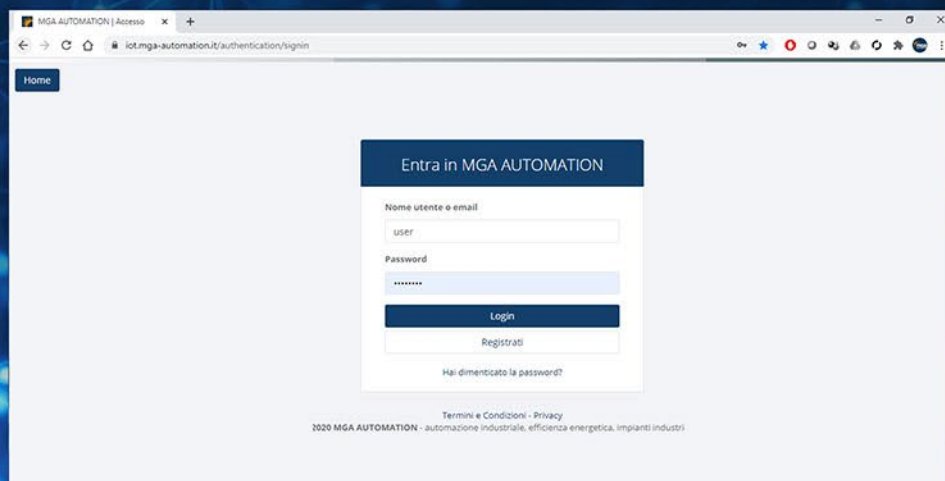

Scegli sull'interfaccia i dati che ti interessano, scegli come aggregarli tra loro e la proiezione nel tempo. Scegli come visualizzarli, con grafici belli e semplici:

Un vero e proprio portale Web di Business Intelligence su misura per la tua attività.

Solo l'utente owner ha la facoltà di condividerli con altri utenti.

Pagina di accesso, con credenziali utente.
Possibilità di accesso di più utenti contemporaneamente,
con livelli di visibilità personalizzate ed autorizzazioni differenti.