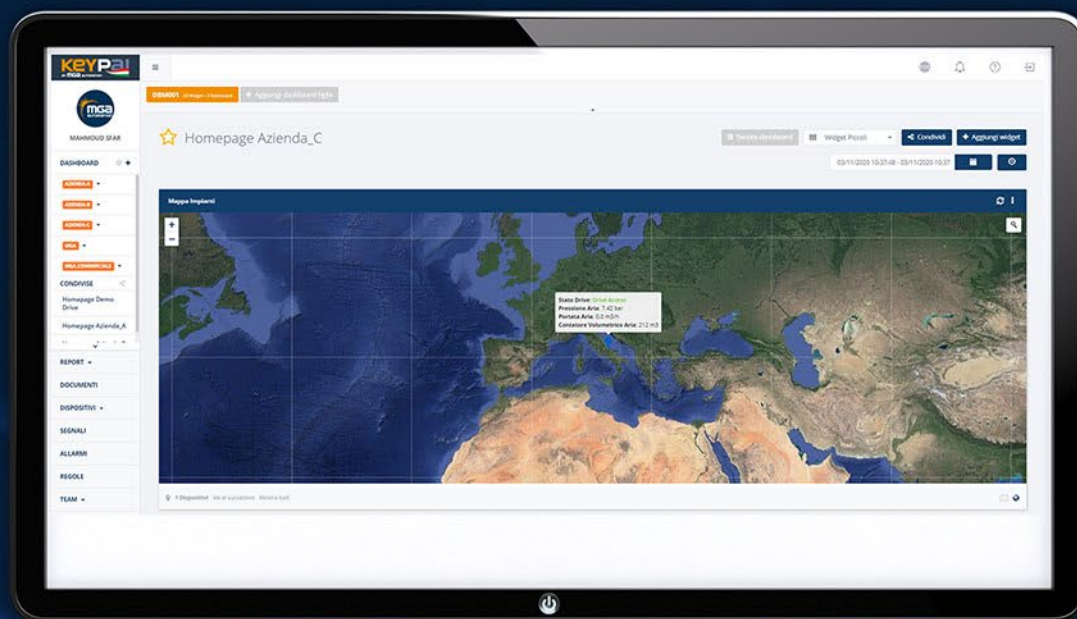

è Scalabile

Gestisci dal singolo segnale a impianti molto complessi. **L'integrazione può essere graduale e non richiede ingenti investimenti** per lo sviluppo di software o l'installazione di dispositivi dedicati.

Funzioni non previste possono essere sviluppate su richiesta.