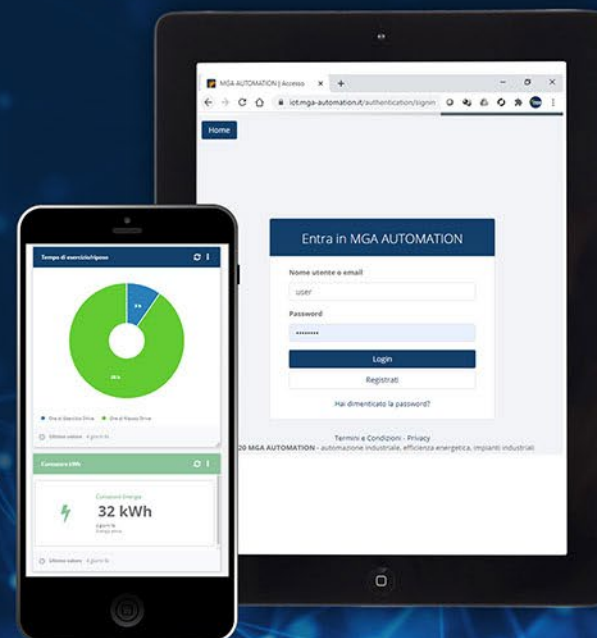

KEYpai
BY MGA automation

your plant. your full control.

www.keypaiweb.it

Il tuo impianto sotto controllo

KEYPAI è l'applicazione semplice e intuitiva che ti permette di avere sotto controllo tutti i parametri dei tuoi impianti: consumi, costi, possibili criticità, per programmare, gestire, creare valore. **Un vero e proprio portale Web di Business Intelligence su misura per la tua attività.**

Esempio di grafici a tachimetro, per rappresentazione parametri di funzionamento o di processo dell'applicazione. Possibilità di personalizzazione della scala cromatica e di cambio automatico dei colori in funzione dello stato di lavoro.

Esempio di dashboard con widget di varia natura, rappresentanti i KPI dell'applicazione, derivanti da formule matematiche liberamente scrivibili dall'utente.

è Scalabile

Gestisci dal singolo segnale a impianti molto complessi. **L'integrazione può essere graduale e non richiede ingenti investimenti** per lo sviluppo di software o l'installazione di dispositivi dedicati.

Funzioni non previste possono essere sviluppate su richiesta.

è Intelligente

L'utente può creare azioni e regole per gestire in automatico l'interazione ed il controllo con i propri dispositivi. La possibilità di associare ad ogni utente soltanto le dashboard a cui è interessato lo rende **facile e divertente da utilizzare. E ti fa risparmiare tempo.**