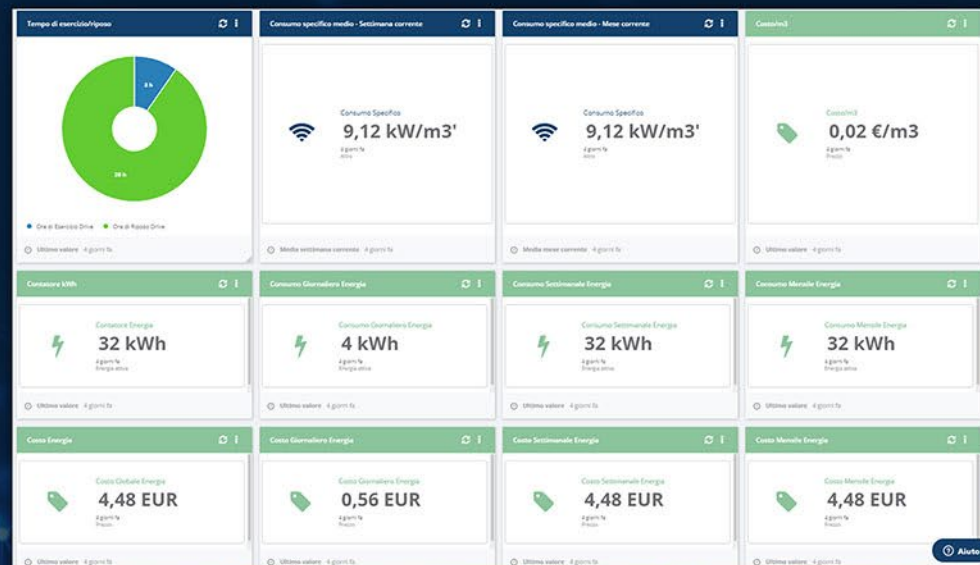

KEYpai
BY MGA automation

your plant. your full control.

www.keypaiweb.it

Il tuo impianto sotto controllo

KEYPAI è l'applicazione semplice e intuitiva che ti permette di avere sotto controllo tutti i parametri dei tuoi impianti: consumi, costi, possibili criticità, per programmare, gestire, creare valore. **Un vero e proprio portale Web di Business Intelligence su misura per la tua attività.**

Esempio di grafici a tachimetro, per rappresentazione parametri di funzionamento o di processo dell'applicazione. Possibilità di personalizzazione della scala cromatica e di cambio automatico dei colori in funzione dello stato di lavoro.

Esempio di dashboard con widget di varia natura, rappresentanti i KPI dell'applicazione, derivanti da formule matematiche liberamente scrivibili dall'utente.

è Scalabile

Gestisci dal singolo segnale a impianti molto complessi. **L'integrazione può essere graduale e non richiede ingenti investimenti** per lo sviluppo di software o l'installazione di dispositivi dedicati.