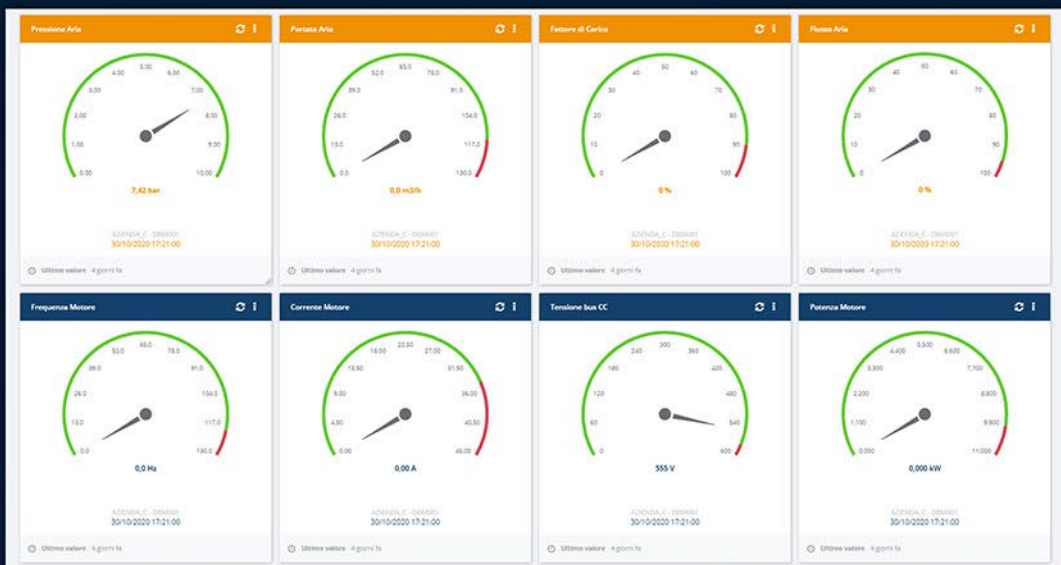

KEYpai
BY MGA automation

your plant. your full control.

www.keypaiweb.it

Il tuo impianto sotto controllo

KEYPAI è l'applicazione semplice e intuitiva che ti permette di avere sotto controllo tutti i parametri dei tuoi impianti: consumi, costi, possibili criticità, per programmare, gestire, creare valore. **Un vero e proprio portale Web di Business Intelligence su misura per la tua attività.**

Puoi visualizzare i dati in grafici, per renderli facili da interpretare anche per chi non ha competenze dedicate per farlo. **I dati sono registrati, sempre disponibili e aggiornati ad intervalli che decidi tu.**

Esempio di grafici a tachimetro, per rappresentazione parametri di funzionamento o di processo dell'applicazione. Possibilità di personalizzazione della scala cromatica e di cambio automatico dei colori in funzione dello stato di lavoro.

Esempio di dashboard con widget di varia natura, rappresentanti i KPI dell'applicazione, derivanti da formule matematiche liberamente scrivibili dall'utente.

è Scalabile

Gestisci dal singolo segnale a impianti molto complessi. **L'integrazione può essere graduale e non richiede ingenti investimenti** per lo sviluppo di software o l'installazione di dispositivi dedicati.