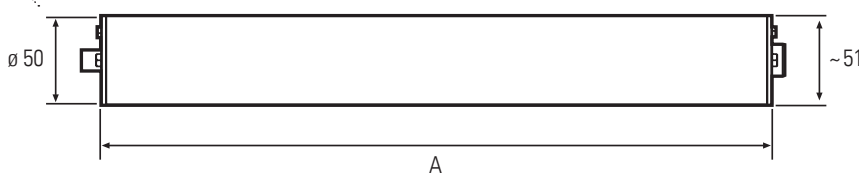

INROLED_50 Ecolab DC ECO | 24V DC | 5200K-5700K | beschichtetes Polycarbonat Schutzrohr / coated polycarbonate tube

Art.-Nr. item no.	LED-Leuchte LED luminaire	Länge length [A]	Leistungsaufnahme power consumption	Lampenlichtstrom typ. luminous flux	Effizienz typ. efficiency	Gewicht (netto) weight (net)
110010-02	INROLED_50 Power ECOLAB DC ECO	305 mm	~6 W	945 lm	145 lm/W	450 g
110110-02	INROLED_50 Power ECOLAB DC ECO	565 mm	~13 W	1890 lm	145 lm/W	950 g
110210-02	INROLED_50 Power ECOLAB DC ECO	1065 mm	~24 W	3780 lm	145 lm/W	1650 g

Buchse / socket
M12 A-kodiert
M12 A coded