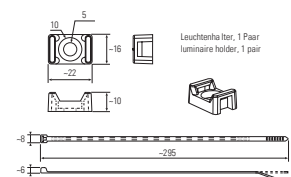

Leuchtenhalter, metalldetektierbares PP, inklusive
luminaire holder, metal detectable PP, included