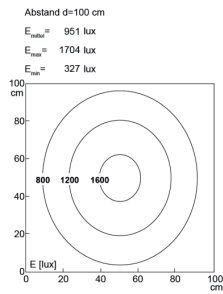

LED Maschinenleuchte
LED machine luminaire

TUBELED_70, 60°, 560 mm, 220-240V AC

Item number:	110414-12
EAN:	4260556621425
Customs tariff number:	94054099

Order number:	110414-12
Model:	TUBELED_70 AC
Type:	LED surface-mounted luminaire for machines
Illuminant:	High Power LED
Power consumption:	~31 W
Lamp luminous flux:	3052 lm
Lamp luminous efficiency:	ca. 116 lm/W
Light distribution:	direct
Light colour:	daylight white (5200 - 5700K)
Connected load:	220-240V AC ± 10%, 50-60 Hz
Power supply:	inbuilt
Connection (connector):	M12 A-Sodiert
Degree of protection:	IP67/IP69K
Class of protection:	I
Glare-free	opal white
Beam angle (optics):	60°
Operating temperature:	-10... +50 °C
Colour rendering (Ra):	> 80
Lamps lifetime:	> 50,000 h
Housing material:	aluminium
Cover material:	Safety glass, frosted, shatterproof
Height [B] x Width [C]:	Ø 70 mm
Length [A]:	560 mm
Weight (net):	2100 g
Gross weight:	2550 g
Risk group (DIN EN 62471):	Group 1
Marking:	CE
Mounting accessories:	optional
Made in:	Germany
Feature:	Retrofitting: standardised LED luminaire for 1:1 replacement, 100% CNC approved

110414-12

Lamps lifetime in operation hours (L80/B10)