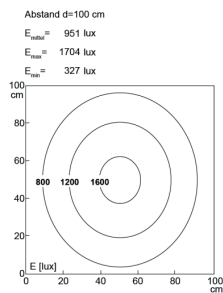

**LED Maschinenleuchte**  
*LED machine luminaire*

**TUBELED\_70, 60°, 560 mm, 220-240V AC**

<b>Artikel-Nr.:</b>	110414-12
<b>EAN:</b>	4260556621425
<b>Zolltarifnr.:</b>	94054099

<b>Bestellnr.:</b>	110414-12
<b>Modell:</b>	TUBELED_70 AC
<b>Bauform:</b>	LED Aufbauleuchte für Maschinen
<b>Leuchtmittel:</b>	High Power LED
<b>Lampenleistung:</b>	~31 W
<b>Lampenlichtstrom:</b>	3052 lm
<b>Lampenlichtausbeute:</b>	ca. 116 lm/W
<b>Lichtverteilung:</b>	direkt
<b>Lichtfarbe:</b>	Tageslichtweiß (5200 - 5700K)
<b>Anschlusswert Leuchte:</b>	220-240V AC ± 10%, 50-60 Hz
<b>Betriebsgerät:</b>	integriert
<b>Anschluss Leuchte:</b>	M12 A-Sodiert
<b>Schutzart:</b>	IP67/IP69K
<b>Schutzklasse:</b>	I
<b>Entblendung:</b>	opalweiß
<b>Abstrahlwinkel:</b>	60°
<b>Betriebstemperatur:</b>	-10... +50 °C
<b>Farbwiedergabe (Ra):</b>	> 80
<b>Lampenlebensdauer:</b>	> 50.000 h
<b>Material Gehäuse:</b>	Aluminium
<b>Material Abdeckung:</b>	Sicherheitsglas gefrostet, sprungsicher
<b>Höhe [B] x Breite [C]:</b>	Ø 70 mm
<b>Länge [A]:</b>	560 mm
<b>Gewicht:</b>	2100 g
<b>Bruttogewicht:</b>	2550 g
<b>Risikogruppe:</b>	Gruppe 1
<b>Kennzeichnung:</b>	CE
<b>Befestigungszubehör:</b>	optional
<b>Gefertigt in:</b>	Deutschland
<b>Besonderheit:</b>	Retrofitting: genormte LED Rohrleuchte zum 1:1 Austausch, 100% CNC geeignet

110414-12

Lampenlebensdauer in Betriebsstunden (L80/B10)

LED Maschinenleuchte  
LED machine luminaire

**TUBELED\_70, 60°, 560 mm, 220-240V AC**

<b>Item number:</b>	110414-12
<b>EAN:</b>	4260556621425
<b>Customs tariff number:</b>	94054099