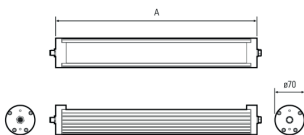

Lampenlebensdauer in Betriebsstunden (L80/B10)