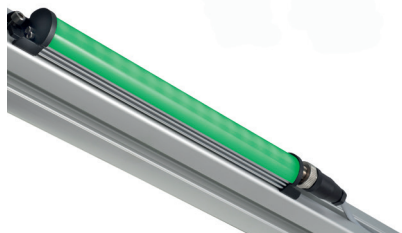

LED Signalleuchte

LED signal light

SIGNALED – 110890-13

Bestückung / fitted with	60 RGB LEDs
Betriebsgerät / work equipment	-
Anschlusswerte / connected load	24 V DC $\pm 2\%$
Leistungsaufnahme / power consumption	7,92 (R) + 7,92 (G) + 7,92 (B)
Leuchtenlichtstrom / luminous flux	rot / red: ca. 240 lm grün / green: ca. 351 lm blau / blue: ca. 111 lm
Lichtverteilung / light distribution	direkt / direct
Entblendung / glare-free	Abdeckung PC weiß, splitterfrei / cover PC milky, no splintering
Abstrahlwinkel / beam angle	120°
Lichtfarbe / light colour	RGB
Farbwiedergabe (Ra) / color rendering	-
Schutzart / system of protection	IP54
Schutzklasse / class of protection	III
Betriebstemperatur / operating temperature	-10°C bis +40°C / -10°C to +40°C
Lebensdauer / lifetime	>60.000 Betriebsstunden / operating hours (L70)
Leuchtgehäuse / luminaire body	Aluminium / aluminium
Gewicht (netto) / weight (net)	0,7 kg
Netzanschluss / main supply	M12 Sensorstecker / M12 sensor connector
Befestigung / fastening	Schrauben M5 DIN 74-Am / screws M5 DIN 74-Am
Risikogruppe / risk group (DIN EN 62471)	freie Gruppe / free group

Darstellbares Farbspektrum /
Displayable colour spectrum

Mischfarben werden mit der Ansteuerung mehrerer Eingänge gleichzeitig erreicht. / Mixed colours will be achieved with the control of multiple inputs simultaneously.