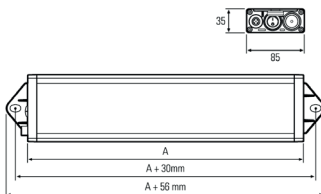

## UNILED SL, 1045 mm, 24V DC, Abdeckung Mikroprismen

Artikel-Nr.:	110914-23
EAN:	4260556623405
Zolltarifnr.:	94054099

Bestellnr.:	110914-23
Modell:	UNILED SL
Bauform:	LED System- und Arbeitsplatzleuchte
Leuchtmittel:	SMD LED
Lampenleistung:	~48 W
Lampenlichtstrom:	6417 lm
Lampenlichtausbeute:	131 lm/W
Lichtverteilung:	direkt
Lichtfarbe:	Tageslichtweiß (5200 - 5700K)
Anschlusswert Leuchte:	24V DC $\pm$ 10%
Anschluss Leuchte:	M12 A-kodiert
Schutzart:	IP50
Schutzklasse:	III
Entblendung:	Mikroprismen
Abstrahlwinkel:	100°
Betriebstemperatur:	-10... +60 °C
Farbwiedergabe (Ra):	> 85
Lampenlebensdauer:	> 60.000 h
Material Gehäuse:	Aluminium
Material Abdeckung:	Kunststoff Mikroprismen
Höhe [B] x Breite [C]:	35 mm x 85 mm
Länge [A]:	1045 mm / 1075 mm
Gewicht:	1600 g
Bruttogewicht:	2450 g
Risikogruppe:	freie Gruppe
Befestigungszubehör:	optional
Dimmbar:	optional über Zubehör
Kennzeichnung:	CE, ETL Listed
Gefertigt in:	Deutschland
Besonderheit:	Hohe Lichtstreuung

Order number:	110914-23
Model:	UNILED SL
Type:	LED system luminaire and workplace lighting
Illuminant:	SMD LED
Power consumption:	~48 W
Lamp luminous flux:	6417 lm
Lamp luminous efficiency:	131 lm/W
Light distribution:	direct
Light colour:	daylight white (5200 - 5700K)
Connected load:	24V DC $\pm$ 10%
Connection (connector):	M12 A-type encoded
Degree of protection:	IP50
Class of protection:	III
Glare-free	micro prisms
Beam angle (optics):	100°
Operating temperature:	-10... +60 °C
Colour rendering (Ra):	> 85
Lamps lifetime:	> 60,000 h
Housing material:	aluminium
Cover material:	micro prisms cover
Height [B] x Width [C]:	35 mm x 85 mm
Length [A]:	1045 mm / 1075 mm
Weight (net):	1600 g
Gross weight:	2450 g
Risk group (DIN EN 62471):	free group
Mounting accessories:	optional
Dimmable:	via optional accessory
Marking:	CE, ETL Listed
Made in:	Germany
Feature:	high light diffusion