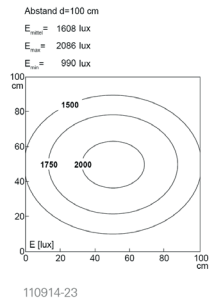

LED Arbeitsplatzleuchte
LED workplace luminaire

UNILED SL, 1045 mm, 24V DC,
micro prisms cover

Item number:	110914-23
EAN:	4260556623405
Customs tariff number:	94054099

Order number:	110914-23
Model:	UNILED SL
Type:	LED system luminaire and workplace lighting
Illuminant:	SMD LED
Power consumption:	~48 W
Lamp luminous flux:	6417 lm
Lamp luminous efficiency:	131 lm/W
Light distribution:	direct
Light colour:	daylight white (5200 - 5700K)
Connected load:	24V DC $\pm$ 10%
Connection (connector):	M12 A-type encoded
Degree of protection:	IP50
Class of protection:	III
Glare-free	micro prisms
Beam angle (optics):	100°
Operating temperature:	-10... +60 °C
Colour rendering (Ra):	> 85
Lamps lifetime:	> 60,000 h
Housing material:	aluminium
Cover material:	micro prisms cover
Height [B] x Width [C]:	35 mm x 85 mm
Length [A]:	1045 mm / 1075 mm
Weight (net):	1600 g
Gross weight:	2450 g
Risk group (DIN EN 62471):	free group
Mounting accessories:	optional
Dimmable:	via optional accessory
Marking:	CE, ETL Listed
Made in:	Germany
Feature:	high light diffusion

Lamps lifetime in operation hours (L80/B10)