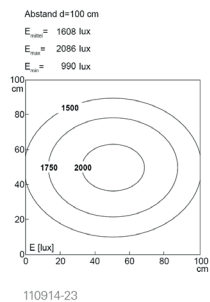

## UNILED SL, 1045 mm, 24V DC, Abdeckung Mikroprismen

Artikel-Nr.:	110914-23
EAN:	4260556623405
Zolltarifnr.:	94054099

Bestellnr.:	110914-23
Modell:	UNILED SL
Bauform:	LED System- und Arbeitsplatzleuchte
Leuchtmittel:	SMD LED
Lampenleistung:	~48 W
Lampenlichtstrom:	6417 lm
Lampenlichtausbeute:	131 lm/W
Lichtverteilung:	direkt
Lichtfarbe:	Tageslichtweiß (5200 - 5700K)
Anschlusswert Leuchte:	24V DC $\pm$ 10%
Anschluss Leuchte:	M12 A-kodiert
Schutzart:	IP50
Schutzklasse:	III
Entblendung:	Mikroprismen
Abstrahlwinkel:	100°
Betriebstemperatur:	-10... +60 °C
Farbwiedergabe (Ra):	> 85
Lampenlebensdauer:	> 60.000 h
Material Gehäuse:	Aluminium
Material Abdeckung:	Kunststoff Mikroprismen
Höhe [B] x Breite [C]:	35 mm x 85 mm
Länge [A]:	1045 mm / 1075 mm
Gewicht:	1600 g
Bruttogewicht:	2450 g
Risikogruppe:	freie Gruppe
Befestigungszubehör:	optional
Dimmbar:	optional über Zubehör
Kennzeichnung:	CE, ETL Listed
Gefertigt in:	Deutschland
Besonderheit:	Hohe Lichtstreuung

Order number:	110914-23
Model:	UNILED SL
Type:	LED system luminaire and workplace lighting
Illuminant:	SMD LED
Power consumption:	~48 W
Lamp luminous flux:	6417 lm
Lamp luminous efficiency:	131 lm/W
Light distribution:	direct
Light colour:	daylight white (5200 - 5700K)
Connected load:	24V DC $\pm$ 10%
Connection (connector):	M12 A-type encoded
Degree of protection:	IP50
Class of protection:	III
Glare-free	micro prisms
Beam angle (optics):	100°
Operating temperature:	-10... +60 °C
Colour rendering (Ra):	> 85
Lamps lifetime:	> 60,000 h
Housing material:	aluminium
Cover material:	micro prisms cover
Height [B] x Width [C]:	35 mm x 85 mm
Length [A]:	1045 mm / 1075 mm
Weight (net):	1600 g
Gross weight:	2450 g
Risk group (DIN EN 62471):	free group
Mounting accessories:	optional
Dimmable:	via optional accessory
Marking:	CE, ETL Listed
Made in:	Germany
Feature:	high light diffusion