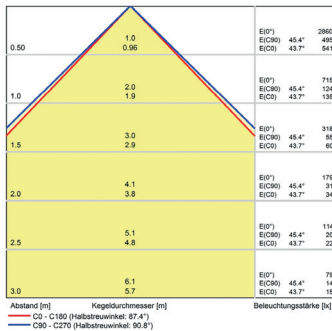

LED Arbeitsplatzleuchte

LED workplace luminaire

UNILED SL AC, 545 mm, 220-240V AC, M12-S, Abdeckung Mikroprismen

Artikel-Nr.: 110914-42
EAN: 4260556623504

Bestell-Nr.:	110914-42
Modell:	UNILED SL
Bauform:	LED System- und Arbeitsplatzleuchte
Leuchtmittel:	SMD LED
Lampenleistung:	~17 W
Lampenlichtstrom:	2060 lm
Lampenlichtausbeute:	127 lm/W
Lichtverteilung:	direkt
Lichtfarbe:	Tageslichtweiß (5200 - 5700K)
Anschlusswert Leuchte:	220-240V AC ± 10%, 50-60 Hz
Betriebsgerät:	integriert
Anschluss Leuchte:	M12 S-kodiert
Schutzart:	IP50
Schutzklasse:	I
Entblendung:	Mikroprismen
Abstrahlwinkel:	100°
Betriebstemperatur:	-10... +60 °C
Farbwiedergabe (Ra):	> 80
Lampenlebensdauer:	> 50.000 h
Material Gehäuse:	Aluminium
Material Abdeckung:	Kunststoff Mikroprismen
Höhe [B] x Breite [C]:	35 mm x 85 mm
Länge [A]:	545 mm / 575 mm
Gewicht:	900 g
Bruttogewicht:	1350 g
Risikogruppe (DIN EN 62471):	Gruppe 1
Befestigungszubehör:	optional
Dimmbar:	optional über Zubehör
Kennzeichnung:	CE, UKCA
Gefertigt in:	Deutschland
Besonderheit:	Hohe Lichtstreuung, universell einsetzbar