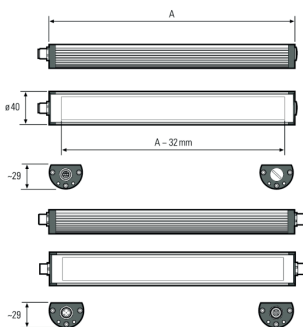

## TUBELED\_40 Element, 280 mm, 24V DC, kaskadierbar

<b>Artikel-Nr.:</b>	119110-12
<b>EAN:</b>	4260556624310
<b>Zolltarifnr.:</b>	94054099

<b>Bestellnr.:</b>	119110-12
<b>Modell:</b>	TUBELED_40 Element
<b>Bauform:</b>	LED Aufbauleuchte
<b>Leuchtmittel:</b>	SMD LED
<b>Lampenleistung:</b>	~6 W
<b>Lampenlichtstrom:</b>	945 lm
<b>Lampenlichtausbeute:</b>	145 lm/W
<b>Lichtverteilung:</b>	direkt
<b>Lichtfarbe:</b>	Tageslichtweiß (5200 - 5700K)
<b>Anschlusswert Leuchte:</b>	24V DC $\pm$ 10%
<b>Anschluss Leuchte:</b>	M12 A-kodiert
<b>Schutzart:</b>	IP54
<b>Schutzklasse:</b>	III
<b>Entblendung:</b>	Diffusor, PMMA
<b>Abstrahlwinkel:</b>	100°
<b>Betriebstemperatur:</b>	-30... +70 °C
<b>Farbwiedergabe (Ra):</b>	> 85
<b>Lampenlebensdauer:</b>	> 60.000 h
<b>Material Gehäuse:</b>	Aluminium, Endkappen Kunststoff
<b>Material Abdeckung:</b>	PMMA, gefrostet
<b>Höhe [B] x Breite [C]:</b>	29 mm x 40 mm
<b>Länge [A]:</b>	280 mm
<b>Gewicht:</b>	340 g
<b>Bruttogewicht:</b>	550 g
<b>Risikogruppe:</b>	freie Gruppe
<b>Kennzeichnung:</b>	CE
<b>Befestigungszubehör:</b>	optional
<b>Dimmbar:</b>	optional über Zubehör
<b>Gefertigt in:</b>	Deutschland
<b>Besonderheit:</b>	kaskadierbar, hochtemperaturbeständig