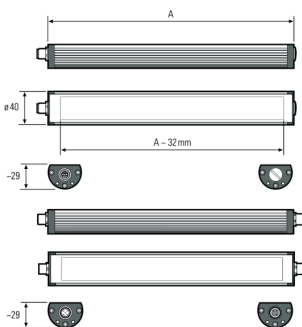

## TUBELED\_40 Element, 365 mm, 24V DC, kaskadierbar

<b>Artikel-Nr.:</b>	119210-12
<b>EAN:</b>	4260556624334
<b>Zolltarifnr.:</b>	94054099

<b>Bestellnr.:</b>	119210-12
<b>Modell:</b>	TUBELED_40 Element
<b>Bauform:</b>	LED Aufbauleuchte
<b>Leuchtmittel:</b>	SMD LED
<b>Lampenleistung:</b>	~8,5 W
<b>Lampenlichtstrom:</b>	1260 lm
<b>Lampenlichtausbeute:</b>	145 lm/W
<b>Lichtverteilung:</b>	direkt
<b>Lichtfarbe:</b>	Tageslichtweiß (5200 - 5700K)
<b>Anschlusswert Leuchte:</b>	24V DC $\pm$ 10%
<b>Anschluss Leuchte:</b>	M12 A-kodiert
<b>Schutzart:</b>	IP54
<b>Schutzklasse:</b>	III
<b>Entblendung:</b>	Diffusor, PMMA
<b>Abstrahlwinkel:</b>	100°
<b>Betriebstemperatur:</b>	-30... +70 °C
<b>Farbwiedergabe (Ra):</b>	> 85
<b>Lampenlebensdauer:</b>	> 60.000 h
<b>Material Gehäuse:</b>	Aluminium, Endkappen Kunststoff
<b>Material Abdeckung:</b>	PMMA, gefrostet
<b>Höhe [B] x Breite [C]:</b>	29 mm x 40 mm
<b>Länge [A]:</b>	365 mm
<b>Gewicht:</b>	440 g
<b>Bruttogewicht:</b>	600 g
<b>Risikogruppe:</b>	freie Gruppe
<b>Kennzeichnung:</b>	CE
<b>Befestigungszubehör:</b>	optional
<b>Dimmbar:</b>	optional über Zubehör
<b>Gefertigt in:</b>	Deutschland
<b>Besonderheit:</b>	kaskadierbar, hochtemperaturbeständig