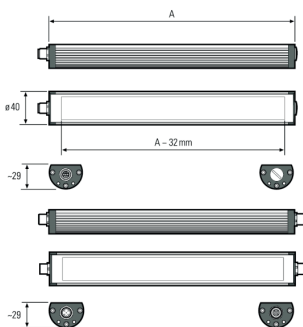

## TUBELED\_40 Element DC, 1040 mm, 24V DC, kaskadierbar

<b>Artikel-Nr.:</b>	119510-12
<b>EAN:</b>	4260556624396
<b>Zolltarifnr.:</b>	94054099

<b>Bestellnr.:</b>	119510-12
<b>Modell:</b>	TUBELED_40 Element
<b>Bauform:</b>	LED Aufbauleuchte
<b>Leuchtmittel:</b>	SMD LED
<b>Lampenleistung:</b>	~24 W
<b>Lampenlichtstrom:</b>	3780 lm
<b>Lampenlichtausbeute:</b>	145 lm/W
<b>Lichtverteilung:</b>	direkt
<b>Lichtfarbe:</b>	Tageslichtweiß (5200 - 5700K)
<b>Anschlusswert Leuchte:</b>	24V DC $\pm$ 10%
<b>Anschluss Leuchte:</b>	M12 A-kodiert
<b>Schutzart:</b>	IP54
<b>Schutzklasse:</b>	III
<b>Entblendung:</b>	Diffusor, PMMA
<b>Abstrahlwinkel:</b>	100°
<b>Betriebstemperatur:</b>	-30... +70 °C
<b>Farbwiedergabe (Ra):</b>	> 85
<b>Lampenlebensdauer:</b>	> 60.000 h
<b>Material Gehäuse:</b>	Aluminium, Endkappen Kunststoff
<b>Material Abdeckung:</b>	PMMA, gefrostet
<b>Höhe [B] x Breite [C]:</b>	29 mm x 40 mm
<b>Länge [A]:</b>	1040 mm
<b>Gewicht:</b>	1290 g
<b>Bruttogewicht:</b>	1650 g
<b>Risikogruppe:</b>	freie Gruppe
<b>Kennzeichnung:</b>	CE
<b>Befestigungszubehör:</b>	optional
<b>Dimmbar:</b>	optional über Zubehör
<b>Gefertigt in:</b>	Deutschland
<b>Besonderheit:</b>	kaskadierbar, hochtemperaturbeständig