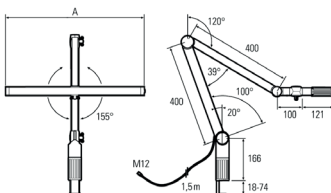

| | |
|--------------------------------|------------------------------------|
| Bestellnr.: | 120610-01 |
| Modell: | UNILED II Gelenkarm |
| Bauform: | LED Gelenkarmleuchte |
| Leuchtmittel: | SMD LED |
| Lampenleistung: | ~14 W |
| Lampenlichtstrom: | 1617 lm |
| Lampenlichtausbeute: | ca. 131 lm/W |
| Lichtverteilung: | direkt |
| Lichtfarbe: | Tageslichtweiß (5200 - 5700K) |
| Anschlusswert Leuchte: | 24V DC \pm 10% |
| Betriebsgerät: | Netzteil 100-240V AC inkl. |
| Anschluss Leuchte: | M12 Sensorstecker A-kodiert |
| Anschlusswert Netzteil: | 110-240V AC |
| Anschluss Netzteil: | EURO Stecker zu M12 Steckverbinder |
| Schutzart: | IP40 |
| Schutzklasse: | III |
| Entblendung: | opalweiß |
| Abstrahlwinkel: | 100° |
| Betriebstemperatur: | -10... +60 °C |
| Farbwiedergabe (Ra): | > 85 |
| Lampenlebensdauer: | > 60.000 h |
| Material Gehäuse: | Aluminium / Kunststoff |
| Material Abdeckung: | Makrolon |
| Länge Kopf [A]: | 298 mm |
| Länge Gelenkarme: | 2x 400 mm |
| Gewicht: | 1900 g |
| Bruttogewicht: | 3550 g |
| Risikogruppe: | freie Gruppe |
| Befestigungszubehör: | Tischklemme inkl. |
| Dimmbar: | optional über Zubehör |
| Gefertigt in: | Deutschland |
| Besonderheit: | kurzer Leuchtenkopf |