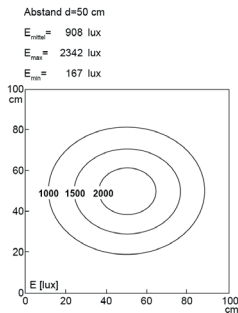

| | |
|--------------------------------|------------------------------------|
| Bestellnr.: | 120610-01 |
| Modell: | UNILED II Gelenkarm |
| Bauform: | LED Gelenkarmleuchte |
| Leuchtmittel: | SMD LED |
| Lampenleistung: | ~14 W |
| Lampenlichtstrom: | 1617 lm |
| Lampenlichtausbeute: | ca. 131 lm/W |
| Lichtverteilung: | direkt |
| Lichtfarbe: | Tageslichtweiß (5200 - 5700K) |
| Anschlusswert Leuchte: | 24V DC \pm 10% |
| Betriebsgerät: | Netzteil 100-240V AC inkl. |
| Anschluss Leuchte: | M12 Sensorstecker A-kodiert |
| Anschlusswert Netzteil: | 110-240V AC |
| Anschluss Netzteil: | EURO Stecker zu M12 Steckverbinder |
| Schutzart: | IP40 |
| Schutzklasse: | III |
| Entblendung: | opalweiß |
| Abstrahlwinkel: | 100° |
| Betriebstemperatur: | -10... +60 °C |
| Farbwiedergabe (Ra): | > 85 |
| Lampenlebensdauer: | > 60.000 h |
| Material Gehäuse: | Aluminium / Kunststoff |
| Material Abdeckung: | Makrolon |
| Länge Kopf [A]: | 298 mm |
| Länge Gelenkarme: | 2x 400 mm |
| Gewicht: | 1900 g |
| Bruttogewicht: | 3550 g |
| Risikogruppe: | freie Gruppe |
| Befestigungszubehör: | Tischklemme inkl. |
| Dimmbar: | optional über Zubehör |
| Gefertigt in: | Deutschland |
| Besonderheit: | kurzer Leuchtenkopf |