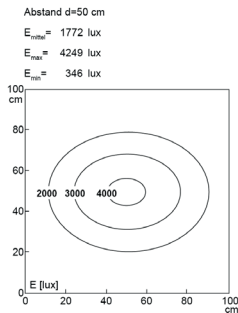

LED Arbeitsplatzleuchte

LED workplace luminaire

UNILED II Gelenkarm, 5200-5700K, Leuchtenbreite 548 mm

Artikelnr.:	120710-01
EAN:	4260556620275
Zolltarifnr.:	94054099

Bestellnr.:	120710-01
Modell:	UNILED II
Bauform:	LED Gelenkarmleuchte
Leuchtmittel:	SMD LED
Lampenleistung:	~27 W
Lampenlichtstrom:	3217 lm
Lampenlichtausbeute:	ca. 131 lm/W
Lichtverteilung:	direkt
Lichtfarbe:	Tageslichtweiß (5200 - 5700K)
Anschlusswert Leuchte:	24V DC \pm 10%
Betriebsgerät:	Netzteil 100-240V AC inkl.
Anschluss Leuchte:	M12 A-kodiert
Anschlusswert Netzteil:	110-240V AC
Anschluss Netzteil:	EURO Stecker zu M12 Steckverbinder
Schutzart:	IP40
Schutzklasse:	III
Entblendung:	opalweiß
Abstrahlwinkel:	100°
Betriebstemperatur:	-10... +60 °C
Farbwiedergabe (Ra):	> 85
Lampenlebensdauer:	> 60.000 h
Material Gehäuse:	Aluminium / Kunststoff
Material Abdeckung:	Makrolon
Länge Kopf [A]:	548 mm
Länge Gelenkarme:	2x 400 mm
Gewicht:	2250 g
Bruttogewicht:	3950 g
Risikogruppe:	freie Gruppe
Befestigungszubehör:	Tischklemme inkl.
Dimmbar:	optional über Zubehör
Gefertigt in:	Deutschland
Besonderheit:	breiter Leuchtenkopf