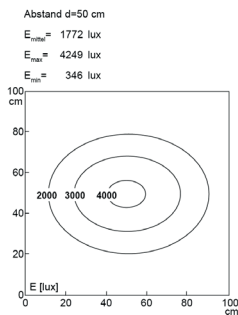

| | |
|--------------------------------|------------------------------------|
| Bestellnr.: | 120710-02 |
| Modell: | UNILED II Gelenkarm |
| Bauform: | LED Gelenkarmleuchte |
| Leuchtmittel: | SMD LED |
| Lampenleistung: | ~27 W |
| Lampenlichtstrom: | 3217 lm |
| Lampenlichtausbeute: | ca. 131 lm/W |
| Lichtverteilung: | direkt |
| Lichtfarbe: | Tageslichtweiß (5200 - 5700K) |
| Anschlusswert Leuchte: | 24V DC \pm 10% |
| Betriebsgerät: | Netzteil 110-240V AC inkl. |
| Anschluss Leuchte: | M12 A-kodiert |
| Anschlusswert Netzteil: | 100-240V AC |
| Anschluss Netzteil: | EURO Stecker zu M12 Steckverbinder |
| Schutzart: | IP40 |
| Schutzklasse: | III |
| Entblendung: | opalweiß |
| Abstrahlwinkel: | 100° |
| Betriebstemperatur: | -10... +60 °C |
| Farbwiedergabe (Ra): | > 85 |
| Lampenlebensdauer: | > 60.000 h |
| Material Gehäuse: | Aluminium / Kunststoff |
| Material Abdeckung: | Makrolon |
| Länge Kopf [A]: | 548 mm |
| Länge Gelenkarme: | 2x 400 mm |
| Gewicht: | 2250 g |
| Bruttogewicht: | 3950 g |
| Risikogruppe: | freie Gruppe |
| Befestigungszubehör: | Tischklemme inkl. |
| Dimmbar: | Dimmer mit Memory Funktion intern |
| Gefertigt in: | Deutschland |
| Besonderheit: | dimmbar, weite Ausladung |