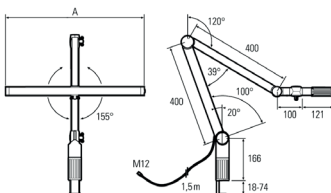

| | |
|--------------------------------|------------------------------------|
| Bestellnr.: | 120710-02 |
| Modell: | UNILED II Gelenkarm |
| Bauform: | LED Gelenkarmleuchte |
| Leuchtmittel: | SMD LED |
| Lampenleistung: | ~27 W |
| Lampenlichtstrom: | 3217 lm |
| Lampenlichtausbeute: | ca. 131 lm/W |
| Lichtverteilung: | direkt |
| Lichtfarbe: | Tageslichtweiß (5200 - 5700K) |
| Anschlusswert Leuchte: | 24V DC \pm 10% |
| Betriebsgerät: | Netzteil 110-240V AC inkl. |
| Anschluss Leuchte: | M12 A-kodiert |
| Anschlusswert Netzteil: | 100-240V AC |
| Anschluss Netzteil: | EURO Stecker zu M12 Steckverbinder |
| Schutzart: | IP40 |
| Schutzklasse: | III |
| Entblendung: | opalweiß |
| Abstrahlwinkel: | 100° |
| Betriebstemperatur: | -10... +60 °C |
| Farbwiedergabe (Ra): | > 85 |
| Lampenlebensdauer: | > 60.000 h |
| Material Gehäuse: | Aluminium / Kunststoff |
| Material Abdeckung: | Makrolon |
| Länge Kopf [A]: | 548 mm |
| Länge Gelenkarme: | 2x 400 mm |
| Gewicht: | 2250 g |
| Bruttogewicht: | 3950 g |
| Risikogruppe: | freie Gruppe |
| Befestigungszubehör: | Tischklemme inkl. |
| Dimmbar: | Dimmer mit Memory Funktion intern |
| Gefertigt in: | Deutschland |
| Besonderheit: | dimmbar, weite Ausladung |