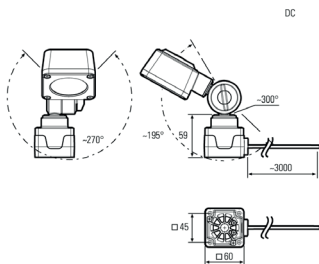

## CENALED SPOT DC, Gelenkkopf

**Artikel-Nr.:** 121012-03  
**EAN:** 4260556623733

<b>Bestell-Nr.:</b>	121012-03
<b>Modell:</b>	CENALED SPOT
<b>Bauform:</b>	LED Gelenkkopfleuchte
<b>Leuchtmittel:</b>	High Power LED
<b>Lampenleistung:</b>	~8,5 W
<b>Lampenlichtstrom:</b>	1120 lm
<b>Lampenlichtausbeute:</b>	134 lm/W
<b>Lichtverteilung:</b>	direkt
<b>Lichtfarbe:</b>	Neutralweiß (5000K)
<b>Anschlusswert Leuchte:</b>	24V DC ± 10%
<b>Betriebsgerät:</b>	-
<b>Anschluss Leuchte:</b>	3 m Anschlussleitung, Ölflex, mit offenen Leitungsenden
<b>Schutzart:</b>	IP67
<b>Schutzklasse:</b>	III
<b>Abstrahlwinkel:</b>	30°
<b>Betriebstemperatur:</b>	-10... +50 °C
<b>Farbwiedergabe (Ra):</b>	> 80
<b>Lampenlebensdauer:</b>	> 60.000 h
<b>Material Gehäuse:</b>	Aluminium (pulverlackiert)
<b>Material Abdeckung:</b>	ESG 3,8 mm, sprungsicher
<b>Sockelhöhe (B):</b>	59 mm
<b>Gewicht:</b>	400 g
<b>Bruttogewicht:</b>	550 g
<b>Risikogruppe (DIN EN 62471):</b>	freie Gruppe
<b>Befestigungszubehör:</b>	Magnethalterung optional
<b>Dimmbar:</b>	ja, über Taster am Leuchtenkopf, Ein/Aus und Dimmen
<b>Kennzeichnung:</b>	CE, UKCA, ETL Listed
<b>Gefertigt in:</b>	Deutschland
<b>Besonderheit:</b>	Universell einsetzbare LED Leuchte mit hoher Schutzart