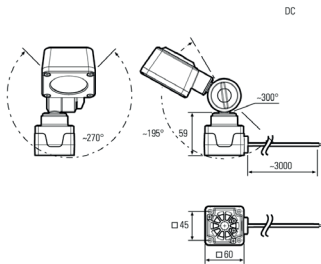

CENALED SPOT DC, Gelenkkopf Joint head luminaire

Item number: 121012-03
EAN: 4260556623733

Order number:	121012-03
Model:	CENALED SPOT
Type:	LED joint head luminaire
Illuminant:	High Power LED
Power consumption:	~8,5 W
Lamp luminous flux:	1120 lm
Lamp luminous efficiency:	134 lm/W
Light distribution:	direct
Light colour:	neutral white (5000K)
Connected load:	24V DC $\pm$ 10%
Power supply:	-
Connection (connector):	connection cable 3 m, oelflex, with open ends
Degree of protection:	IP67
Class of protection:	III
Beam angle (optics):	30°
Operating temperature:	-10... +50 °C
Colour rendering (Ra):	> 80
Lamps lifetime:	> 60,000 h
Housing material:	aluminium (powder-finished)
Cover material:	ESG 3,8 mm, shatterproof
Base height (B):	59 mm
Weight (net):	400 g
Gross weight:	550 g
Risk group (DIN EN 62471):	free group
Mounting accessories:	magnetic holder optional
Dimmable:	yes, via push button at the luminaire head , ON/OFF and dimming
Marking:	CE, UKCA, ETL Listed
Made in:	Germany
Feature:	handy LED luminaire with high degree of protection