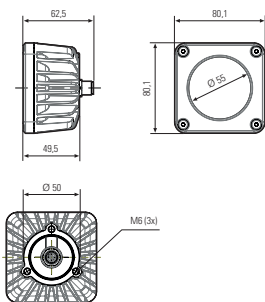

Maschinenleuchte CENALED SPOT Aufbau DC, Optik 65° für vollflächiges Licht

Artikel-Nr.:	121013-04
EAN:	4260556625737

Bestell-Nr.:	121013-04
Modell:	CENALED SPOT Aufbau
Bauform:	LED Aufbauleuchte
Leuchtmittel:	High Power LED
Lampenleistung:	~8,5 W
Lampenlichtstrom:	1120 lm
Lampenlichtausbeute:	134 lm/W
Lichtverteilung:	direkt
Lichtfarbe:	Neutralweiß (5000K)
Anschlusswert Leuchte:	24V DC ± 10%
Anschluss Leuchte:	M12 A-kodiert
Schutzart:	IP67
Schutzklasse:	III
Abstrahlwinkel:	65°
Betriebstemperatur:	-10... +50 °C
Farbwiedergabe (Ra):	> 80
Lampenlebensdauer:	> 60.000 h
Material Gehäuse:	Aluminium (pulverlackiert)
Material Abdeckung:	ESG 4 mm, sprungsicher
Höhe [B] x Breite [C]:	Raummaß: ~80 mm x 80 mm x 62,5 mm
Gewicht:	400 g
Bruttogewicht:	500 g
Risikogruppe (DIN EN 62471):	freie Gruppe
Kennzeichnung:	CE, UKCA
Befestigungszubehör:	Gelenkwinkel 214300-01 als Leuchtenhalter optional
Dimmbar:	optional über Zubehör
Gefertigt in:	Deutschland
Besonderheit:	65° Optik für vollflächiges Licht
Anmerkung:	Dichtung im Lieferumfang; Befestigung: rückseitig 3x Schrauben M6