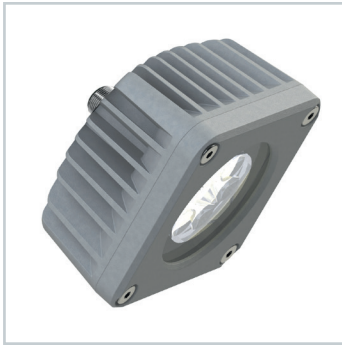

Machine light CENALED SPOT Aufbau DC, (surface mounted light), optics 65°

Item number: 121013-04
EAN: 4260556625737

Order number:	121013-04
Model:	CENALED SPOT Aufbau
Type:	surface-mounted LED light
Illuminant:	High Power LED
Power consumption:	~8,5 W
Lamp luminous flux:	1120 lm
Lamp luminous efficiency:	134 lm/W
Light distribution:	direct
Light colour:	neutral white (5000K)
Connected load:	24V DC ± 10%
Connection (connector):	M12 A-coded
Degree of protection:	IP67
Class of protection:	III
Beam angle (optics):	65°
Operating temperature:	-10... +50 °C
Colour rendering (Ra):	> 80
Lamps lifetime:	> 60.000 h
Housing material:	aluminium (powder-coated)
Cover material:	safety glass 4 mm, crack-resistant
Height [B] x Width [C]:	cubic measure: ~80 mm x 80 mm x 62.5 mm
Weight (net):	400 g
Gross weight:	500 g
Risk group (DIN EN 62471):	free group
Marking:	CE, UKCA
Mounting accessories:	articulated joint 214300-01 as holder optional
Dimmable:	optional via accessories
Made in:	Germany
Feature:	65° optics for full flat light
Explanatory note:	seal included; mounting: 3x M6 screws at rear