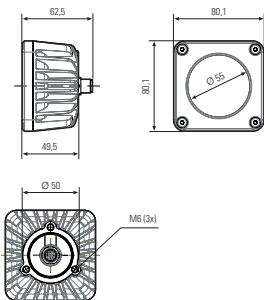

Lamps lifetime in operation hours (L80/B10)