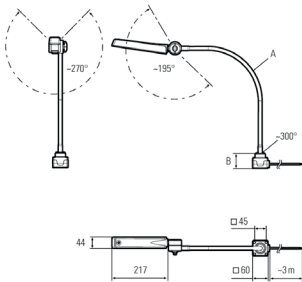

LED Arbeitsplatzleuchte

LED workplace light

CENALED FLOOD Flexarm DC

Artikelnr.: 121210-01
EAN: 4260556626307

Bestell-Nr.:	121210-01
Modell:	CENALED
Bauform:	LED-Arbeitsleuchte
Leuchtmittel:	SMD-LED
Lampenleistung:	~8,4 W
Lampenlichtstrom:	1260lm
Lampenlichtausbeute:	150lm/W
Lichtverteilung:	direkt
Lichtfarbe:	5700K
Anschlusswert Leuchte:	24V DC \pm 10%
Betriebsgerät:	-
Anschluss Leuchte:	3 m Anschlussleitung, Ölflex, mit offenen Leitungsenden
Schutzart:	IP67
Schutzklasse:	III
Abstrahlwinkel:	118° -> Halbwertswinkel
Betriebstemperatur:	-10... +50 °C
Farbwiedergabe (Ra):	> 85
Lampenlebensdauer:	> 60.000 h
Material Gehäuse:	Aluminium (pulverlackiert)
Material Abdeckung:	Sicherheitsglas
Länge Flexarm [A]:	500 mm
Sockelhöhe (B):	59 mm
Befestigung:	Anschraubsockel
Gewicht:	~1500 g
Bruttogewicht:	~2100 g
Befestigungszubehör:	optional
Dimmbar:	ja, über Taster am Leuchtenkopf, Ein/Aus und Dimmen
Kennzeichnung:	CE, UKCA, ETL Listed (5003529)
Gefertigt in:	Deutschland