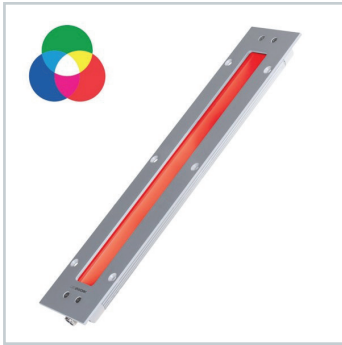

LED Maschinenleuchte mit Signalfunktion

LED machine luminaire with signal function

TUBELED_40 II integrated RGB-W, 700 mm x 78 mm x 3 mm

Artikel-Nr.:	152290-01
EAN:	4260556624587
Zolltarifnr.:	94054099

Bestellnr.:	152290-01
Modell:	TUBELED_40 II Integrated RGB-W
Bauform:	LED Aufbauleuchte
Leuchtmittel:	SMD RGB-W Cluster LED
Lampenleistung Weiß:	~19 W
Lampenlichtstrom Weiß:	2430 lm
Lampenlichtausbeute Weiß:	126 lm/W
Lampenleistung Rot:	~18 W
Lampenleistung Grün:	~5 W
Lampenleistung Blau:	~18 W
Lampenlichtstrom Rot:	480 lm
Lampenlichtstrom Grün:	710 lm
Lampenlichtstrom Blau:	300 lm
Lichtverteilung:	Light Forming Technology
Lichtfarbe Weiß:	Tageslichtweiß (5200 - 5700K)
Anschlusswert Leuchte:	24 V DC -10 % +7 % (RGB) – 24 V DC ±10 % (W)
Anschluss Leuchte:	M12 A-kodiert
Schutzart:	IP67/IP69K
Schutzklasse:	III
Entblendung:	Diffusor, ESG
Abstrahlwinkel:	100°
Betriebstemperatur:	-30... +60 °C
Farbwiedergabe Weiß (Ra):	> 80
Lampenlebensdauer:	> 60.000 h
Material Gehäuse:	Aluminium
Material Abdeckung:	Sicherheitsglas, sprungsicher, 4 mm
Höhe [B] x Breite [C]:	32 mm x 78 mm
Länge [A]:	700 mm
Gewicht:	1100 g
Bruttogewicht:	1350 g
Risikogruppe:	freie Gruppe
Dimmbar:	nein
Kennzeichnung:	CE
Gefertigt in:	Deutschland
Besonderheit:	Nur eine Leuchte zum Beleuchten und Signalisieren

TUBELED_40 II Integrated 152210-01
TUBELED_40 II Integrated RGB-W 152290-01

Lampenlebensdauer in Betriebstunden (L80/B10)