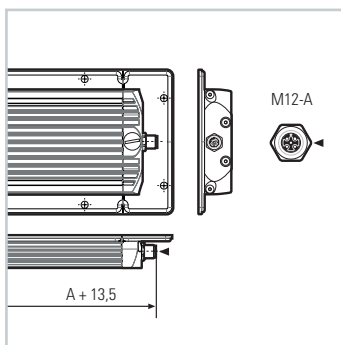

FIELDLED EVO 280_96 Einbau, 280 mm, 24V DC

Artikel-Nr.: 153010-11
EAN: 4260556625430

Bestell-Nr.: 153010-11
Modell: FIELDLED EVO 96 Einbau
Bauform: LED Einbauleuchte für Maschinen
Leuchtmittel: SMD LED
Lampenleistung: ~19 W
Lampenlichtstrom: 3000 lm
Lampenlichtausbeute: 155 lm/W
Lichtverteilung: direkt
Lichtfarbe: Tageslichtweiß (5200 - 5700K)
Anschlusswert Leuchte: 24V DC \pm 10%
Anschluss Leuchte: M12 Sensorstecker A-kodiert, stirnseitig
Schutzart: IP67/IP69K
Schutzklasse: III
Entblendung: Mikroprismen
Abstrahlwinkel: 100°
Betriebstemperatur: -30... +60 °C
Farbwiedergabe (Ra): > 85
Lampenlebensdauer: > 60.000 h
Material Gehäuse: Aluminium
Material Abdeckung: ESG (Sicherheitsglas), splitterfrei
Höhe [B] x Breite [C]: 30 x 96 mm, Rahmen: 5,6 x 132 mm
Länge [A]: 280 mm, Rahmen: 336 mm
Gewicht: ~1100 g
Bruttogewicht: ~1450 g
Risikogruppe: freie Gruppe
Dimmbar: optional über Zubehör
Kennzeichnung: CE, ETL Listed
Gefertigt in: Deutschland

Lampenlebensdauer in Betriebsstunden (L80/B10)

FIELDLED EVO 280_96 Einbau, 280 mm, 24V DC

Item number: 153010-11
EAN: 4260556625430

Order number: 153010-11
Model: FIELDLED EVO 96 Einbau
Type: LED recessed luminaire for machines
Illuminant: SMD LED
Power consumption: ~19 W
Lamp luminous flux: 3000 lm
Lamp luminous efficiency: 155 lm/W
Light distribution: direct
Light colour: daylight white (5200 - 5700K)
Connected load: 24V DC \pm 10%
Connection: M12 sensor connector, A-type encoded, front-end
Degree of protection: IP67/IP69K
Class of protection: III
Glare-free microprism
Beam angle (optics): 100°
Operating temperature: -30... +60 °C
Colour rendering (Ra): > 85
Lamps lifetime: > 60,000 h
Housing material: aluminium
Cover material: ESG (toughened safety glass), shatterproof
Height [B] x Width [C]: 30 x 96 mm, frame: 5,6 x 132 mm
Length [A]: 280 mm, frame: 336 mm
Weight (net): ~1100 g
Gross weight: ~1450 g
Risk group (DIN EN 62471): free group
Dimmable: via optional accessory
Marking: CE, ETL Listed
Made in: Germany