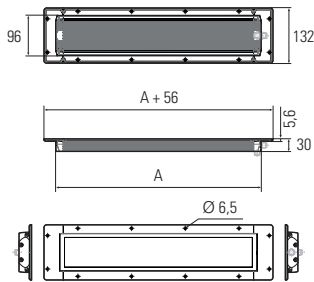

FIELDLED EVO 280_96 Einbau, 280 mm, 24V DC

Artikel-Nr.: 153010-11
EAN: 4260556625430

Bestell-Nr.: 153010-11
Modell: FIELDLED EVO 96 Einbau
Bauform: LED Einbauleuchte für Maschinen
Leuchtmittel: SMD LED
Lampenleistung: ~19 W
Lampenlichtstrom: 3000 lm
Lampenlichtausbeute: 155 lm/W
Lichtverteilung: direkt
Lichtfarbe: Tageslichtweiß (5200 - 5700K)
Anschlusswert Leuchte: 24V DC \pm 10%
Anschluss Leuchte: M12 Sensorstecker A-kodiert, stirnseitig
Schutzart: IP67/IP69K
Schutzklasse: III
Entblendung: Mikroprismen
Abstrahlwinkel: 100°
Betriebstemperatur: -30... +60 °C
Farbwiedergabe (Ra): > 85
Lampenlebensdauer: > 60.000 h
Material Gehäuse: Aluminium
Material Abdeckung: ESG (Sicherheitsglas), splitterfrei
Höhe [B] x Breite [C]: 30 x 96 mm, Rahmen: 5,6 x 132 mm
Länge [A]: 280 mm, Rahmen: 336 mm
Gewicht: ~1100 g
Bruttogewicht: ~1450 g
Risikogruppe: freie Gruppe
Dimmbar: optional über Zubehör
Kennzeichnung: CE, ETL Listed
Gefertigt in: Deutschland

Lampenlebensdauer in Betriebsstunden (L80/B10)

FIELDLED EVO 280_96 Einbau, 280 mm, 24V DC

Item number: 153010-11
EAN: 4260556625430

Order number: 153010-11
Model: FIELDLED EVO 96 Einbau
Type: LED recessed luminaire for machines
Illuminant: SMD LED
Power consumption: ~19 W
Lamp luminous flux: 3000 lm
Lamp luminous efficiency: 155 lm/W
Light distribution: direct
Light colour: daylight white (5200 - 5700K)
Connected load: 24V DC \pm 10%
Connection: M12 sensor connector, A-type encoded, front-end
Degree of protection: IP67/IP69K
Class of protection: III
Glare-free microprism
Beam angle (optics): 100°
Operating temperature: -30... +60 °C
Colour rendering (Ra): > 85
Lamps lifetime: > 60,000 h
Housing material: aluminium
Cover material: ESG (toughened safety glass), shatterproof
Height [B] x Width [C]: 30 x 96 mm, frame: 5,6 x 132 mm
Length [A]: 280 mm, frame: 336 mm
Weight (net): ~1100 g
Gross weight: ~1450 g
Risk group (DIN EN 62471): free group
Dimmable: via optional accessory
Marking: CE, ETL Listed
Made in: Germany