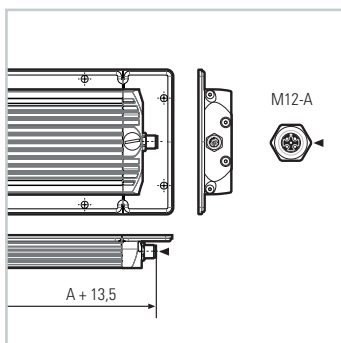

FIELDLED EVO 280_96 Einbau, 280 mm, 24V DC

Artikel-Nr.: 153010-11
EAN: 4260556625430

Bestell-Nr.: 153010-11
Modell: FIELDLED EVO 96 Einbau
Bauform: LED Einbauleuchte für Maschinen
Leuchtmittel: SMD LED
Lampenleistung: ~19 W
Lampenlichtstrom: 3000 lm
Lampenlichtausbeute: 155 lm/W
Lichtverteilung: direkt
Lichtfarbe: Tageslichtweiß (5200 - 5700K)
Anschlusswert Leuchte: 24V DC \pm 10%
Anschluss Leuchte: M12 Sensorstecker A-kodiert, stirnseitig
Schutzart: IP67/IP69K
Schutzklasse: III
Entblendung: Mikroprismen
Abstrahlwinkel: 100°
Betriebstemperatur: -30... +60 °C
Farbwiedergabe (Ra): > 85
Lampenlebensdauer: > 60.000 h
Material Gehäuse: Aluminium
Material Abdeckung: ESG (Sicherheitsglas), splitterfrei
Höhe [B] x Breite [C]: 30 x 96 mm, Rahmen: 5,6 x 132 mm
Länge [A]: 280 mm, Rahmen: 336 mm
Gewicht: ~1100 g
Bruttogewicht: ~1450 g
Risikogruppe: freie Gruppe
Dimmbar: optional über Zubehör
Kennzeichnung: CE, ETL Listed
Gefertigt in: Deutschland

Lampenlebensdauer in Betriebsstunden (L80/B10)

FIELDLED EVO 280_96 Einbau, 280 mm, 24V DC

Item number: 153010-11
EAN: 4260556625430

Order number: 153010-11
Model: FIELDLED EVO 96 Einbau
Type: LED recessed luminaire for machines
Illuminant: SMD LED
Power consumption: ~19 W
Lamp luminous flux: 3000 lm
Lamp luminous efficiency: 155 lm/W
Light distribution: direct
Light colour: daylight white (5200 - 5700K)
Connected load: 24V DC \pm 10%
Connection: M12 sensor connector, A-type encoded, front-end
Degree of protection: IP67/IP69K
Class of protection: III
Glare-free microprism
Beam angle (optics): 100°
Operating temperature: -30... +60 °C
Colour rendering (Ra): > 85
Lamps lifetime: > 60,000 h
Housing material: aluminium
Cover material: ESG (toughened safety glass), shatterproof
Height [B] x Width [C]: 30 x 96 mm, frame: 5,6 x 132 mm
Length [A]: 280 mm, frame: 336 mm
Weight (net): ~1100 g
Gross weight: ~1450 g
Risk group (DIN EN 62471): free group
Dimmable: via optional accessory
Marking: CE, ETL Listed
Made in: Germany