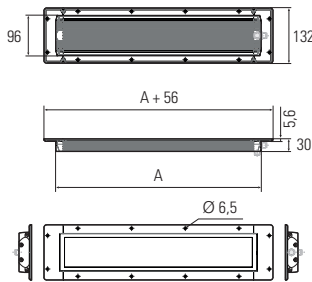

FIELDLED EVO 280_96 Einbau, 280 mm, 24V DC

Artikel-Nr.: 153010-11
EAN: 4260556625430

Bestell-Nr.: 153010-11
Modell: FIELDLED EVO 96 Einbau
Bauform: LED Einbauleuchte für Maschinen
Leuchtmittel: SMD LED
Lampenleistung: ~19 W
Lampenlichtstrom: 3000 lm
Lampenlichtausbeute: 155 lm/W
Lichtverteilung: direkt
Lichtfarbe: Tageslichtweiß (5200 - 5700K)
Anschlusswert Leuchte: 24V DC \pm 10%
Anschluss Leuchte: M12 Sensorstecker A-kodiert, stirnseitig
Schutzart: IP67/IP69K
Schutzklasse: III
Entblendung: Mikroprismen
Abstrahlwinkel: 100°
Betriebstemperatur: -30... +60 °C
Farbwiedergabe (Ra): > 85
Lampenlebensdauer: > 60.000 h
Material Gehäuse: Aluminium
Material Abdeckung: ESG (Sicherheitsglas), splitterfrei
Höhe [B] x Breite [C]: 30 x 96 mm, Rahmen: 5,6 x 132 mm
Länge [A]: 280 mm, Rahmen: 336 mm
Gewicht: ~1100 g
Bruttogewicht: ~1450 g
Risikogruppe: freie Gruppe
Dimmbar: optional über Zubehör
Kennzeichnung: CE, ETL Listed
Gefertigt in: Deutschland

Lampenlebensdauer in Betriebsstunden (L80/B10)

FIELDLED EVO 280_96 Einbau, 280 mm, 24V DC

Item number: 153010-11
EAN: 4260556625430

Order number: 153010-11
Model: FIELDLED EVO 96 Einbau
Type: LED recessed luminaire for machines
Illuminant: SMD LED
Power consumption: ~19 W
Lamp luminous flux: 3000 lm
Lamp luminous efficiency: 155 lm/W
Light distribution: direct
Light colour: daylight white (5200 - 5700K)
Connected load: 24V DC \pm 10%
Connection: M12 sensor connector, A-type encoded, front-end
Degree of protection: IP67/IP69K
Class of protection: III
Glare-free microprism
Beam angle (optics): 100°
Operating temperature: -30... +60 °C
Colour rendering (Ra): > 85
Lamps lifetime: > 60,000 h
Housing material: aluminium
Cover material: ESG (toughened safety glass), shatterproof
Height [B] x Width [C]: 30 x 96 mm, frame: 5,6 x 132 mm
Length [A]: 280 mm, frame: 336 mm
Weight (net): ~1100 g
Gross weight: ~1450 g
Risk group (DIN EN 62471): free group
Dimmable: via optional accessory
Marking: CE, ETL Listed
Made in: Germany