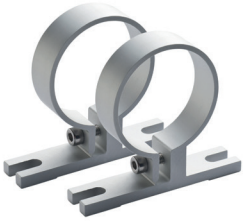

# LED Leuchtenhalter *LED luminaire mount*

TUBELED\_40 II – 210200-06

<b>Material der Leuchtenhalter / <i>material luminaire mount</i></b>	Aluminium / <i>aluminium</i>
<b>Material Schrauben / <i>material screws</i></b>	Edelstahl / <i>stainless steel</i>